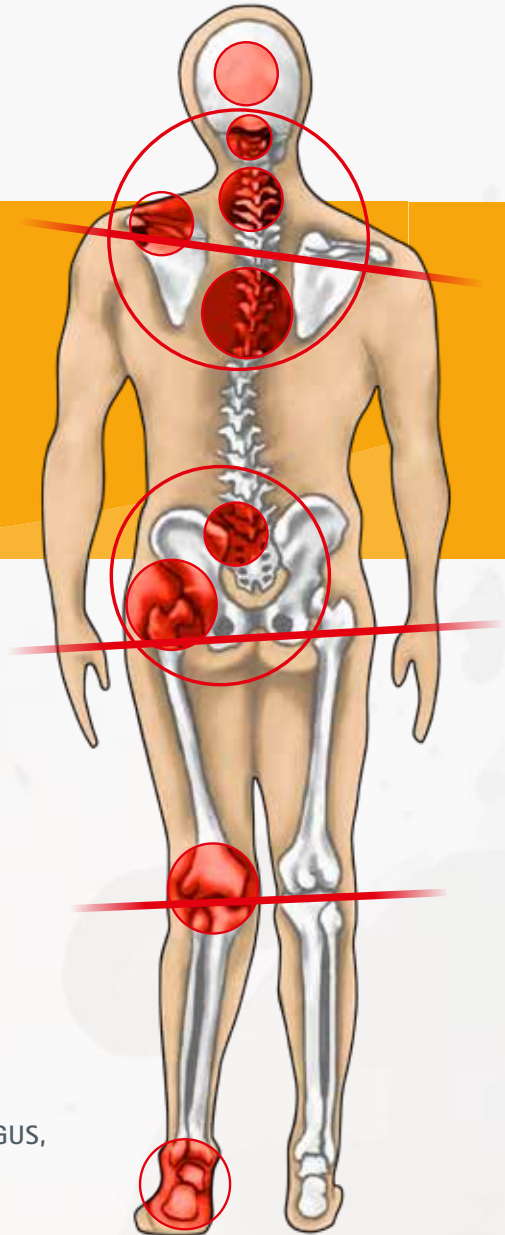

Sie berücksichtigt die Biomechanik sowie die spiraldynamische Verschraubung des Fußes in der aktiven Stand- und Abrollphase. Daraus resultiert eine Stressreduktion im gesamten Bewegungsapparat die aufgrund einer Fußfehlstellung entstehen kann. Dieser Effekt ist über eine funktionelle Myodiagnostik sehr gut nachweisbar.

GESUNDE FÜSSE ALS FUNDAMENT

KLEINE URSACHE – GROSSE WIRKUNG UND IHRE SCHWERWIEGENDEN FOLGEN

Neueste Erkenntnisse haben ergeben, dass Fußprobleme und die daraus entstehende aufsteigende Wirkungskette durch eine Fehlstellung des Fersenbeins verursacht werden. Durch diese Fehlstellung der Ferse und des Sprunggelenks gerät unsere gesamte Körperstatik in eine Dysbalance. Schmerzen in den Füßen und Knien, der Hüfte oder Wirbelsäule, den Schultern bis hin zum Nacken können die Folge sein.

Die JURTIⁿ-MEDICAL-SYSTEMEINLAGE richtet Ihre Ferse wieder auf, ermöglicht eine aufrechte Haltung und bringt so Ihren Körper wieder ins Lot.

JURTIⁿ
medical 
AUSTRIA

ENDLICH SCHUHEINLAGEN DIE WIRKEN.

Die Ferse ist das Grundelement des ganzen Bewegungsapparates. Knickt sie nach innen, können zahlreiche Probleme entstehen.

- FEHLSTELLUNGEN DES UNTERKIEFERS, KOPFSCHMERZEN
- RÜCKEN-, NACKEN-, SCHULTERSCHMERZEN
- FUNKTIONELLER BECKENSCHIEFSTAND, BEINVERKÜRZUNG
- FEHLSTELLUNG DER KNEIACHSE, FALSCHER DRUCKBELASTUNG DER MENISKEN, KNIESCHMERZEN
- VORFUSSSCHMERZEN, HALLUX VALGUS, FERSENSPORN, HAMMERZEHE, KNICK- UND SENKFUSS