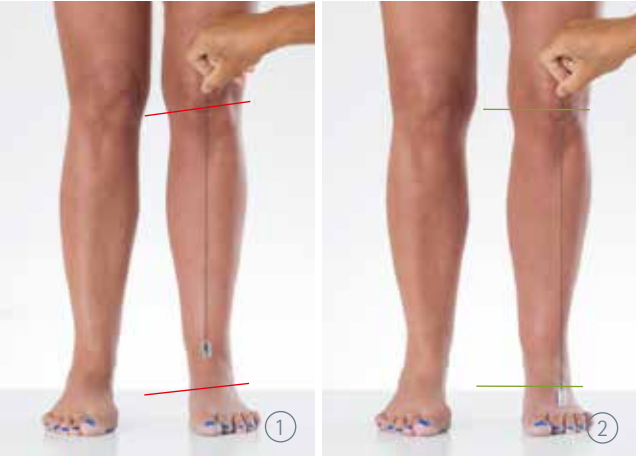

Mit den
JURTIN-MEDICAL-
SYSTEMEINLAGEN
wird die Ferse
gerade gestellt und
eine aufrechte
Haltung ermöglicht.

WERDEN PER HAND ●
AM UNBELASTETEN FUSS ANGEPASST

INDIVIDUELLE EINZELLÖSUNGEN ●

PASSEN IN JEDEN BEQUEMEN SCHUH ●
VERURSACHEN KEIN DRUCKGEFÜHL

SOFORTIGE MITNAHME UND ●
BENUTZUNG NACH ANFERTIGUNG

WERDEN VON ÄRZTEN UND ●
THERAPEUTEN EMPFOHLEN

IHR KÖRPER IST WIEDER IN DER BALANCE

EINFACH GERADE AUFRECHT

1. Fehlstellung

Nach innen kippendes Fersenbein mit der Folge: Knickstellung im Sprunggelenk, X-Beinstellung mit Auswirkungen auf den gesamten Bewegungsapparat.

→ Der Körper ist aus dem Lot.

2. Korrigierte Ferse

Das Sprunggelenk und die Beinachse sind gerade, die Wirbelsäule kann sich wieder aufrichten.

→ Der Körper ist wieder in Balance.

EINZIGARTIGE MASS- ANFERTIGUNG