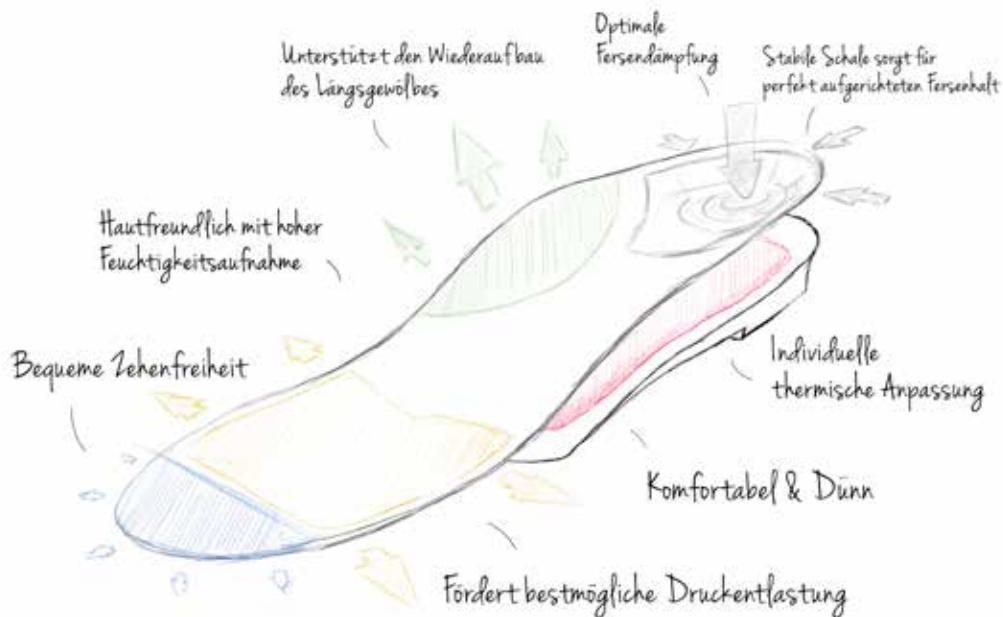

SOFORTIGE MITNAHME UND ●
BENUTZUNG NACH ANFERTIGUNG

WERDEN VON ÄRZTEN UND ●
THERAPEUTEN EMPFOHLEN

IHR KÖRPER IST WIEDER IN DER BALANCE

EINFACH GERADE AUFRECHT

1. Fehlstellung

Nach innen kippendes Fersenbein mit der Folge: Knickstellung im Sprunggelenk, X-Beinstellung mit Auswirkungen auf den gesamten Bewegungsapparat.

→ Der Körper ist aus dem Lot.

2. Korrigierte Ferse

Das Sprunggelenk und die Beinachse sind gerade, die Wirbelsäule kann sich wieder aufrichten.

→ Der Körper ist wieder in Balance.

EINZIGARTIGE MASS- ANFERTIGUNG

Unsere Einlage wird im Gegensatz zu herkömmlichen Einlagen direkt am unbelasteten Fuß anmodelliert. Der geschulte Jurtin Techniker arbeitet mit beiden Händen am Fuß und bringt die Ferse in ihre ursprüngliche Position zurück. Die Einlage wird direkt am korrigierten Fuß mittels Vakuumtechnik angepasst. Die Ferse wird wieder aufgerichtet und in dieser geraden Position gehalten. Dies verschafft dem ganzen Körper eine aufrechte und stabile Haltung verbunden mit erhöhtem Gehkomfort, optimierter Stoßdämpfung und mehr Wohlbefinden.